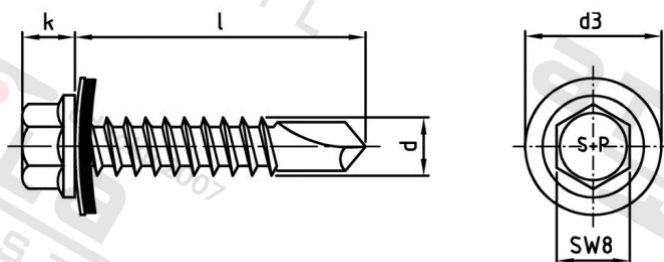

Výr. 9604 A2 5,5X30 DS 14 mm Šrouby samovrtné se 6-hr hlavou vrtací

Číslo položky:	96042655 30	EAN/GTIN:	4043377250797
Materiál:	A2	Čistá hmotnost na 100:	0.710 kg
		Množství v balení (VPE):	500 St.

Technické údaje

Průměr (d):	5,5 mm
Celková délka (l):	30 mm
Velikost pohonu (Pohon):	SW 8
Výška hlavy (k):	5,45 mm
Průměr podložky (d3):	14 mm

Parametry

- Šestihrný pohon pro optimální přenos síly a perfektní vzhled
- Odolnost vůči povětrnostním podmínkám – těsnicí podložka z nerezové oceli s navulkanizovaným elastomerem

Použití

Pro šroubová spojení hliníkových profilů na hliníkových konstrukcích od 0,5 mm do 5,5 mm

Hliníkové plechové profily a sendvičové prvky na hliníkových podkonstrukcích

doporučené otáčky při zpracování:
1200 – 1800 ot./min