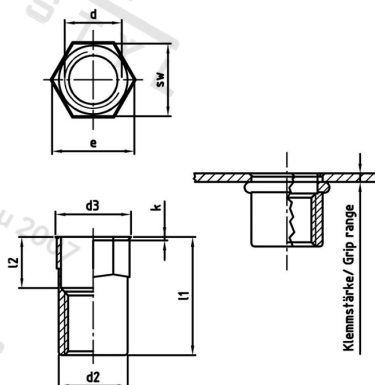

## Výr. 1027 A4 M 5X14 Matice nýt. s malou záp. hl, šestihřanné otevřené

Číslo položky:	102745 14	EAN/GTIN:	4043377389251
Materiál:	A4	Čistá hmotnost na 100:	0.180 kg
		Množství v balení (VPE):	250 St.

### Technické údaje

Rozměr přes hrany (e):	7,6 mm
Velikost pohonu (Pohon):	SW 7
Výška hlavy (k):	0,6 mm
Vnitřní průměr (d1):	5 mm
Rozměr l1 (l1):	14 mm
Rozměr d2 (d2):	6,9 mm
Rozměr d3 (d3):	8 mm
Rozměr l2 (l2):	5,2 mm
Upínací rozsah (ÚR):	0,5–2,5 mm

### Parametry

- malá zápustná hlava
- částečně šestihřanný dřík
- otevřený