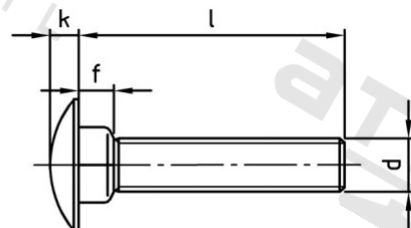

DIN 603 A4-70 M 6X25 Šr. vratové s plochou půlk hl a čtyřhranem

Číslo položky:	060346 25	EAN/GTIN:	4043377049865
Materiál:	A4	Čistá hmotnost na 100:	0.820 kg
		Množství v balení (VPE):	200 St.

Technické údaje

Průměr (d):	6 mm
Celková délka (l):	25 mm
Typ závitu:	metrický
tvár hlavy:	Kulovou hlavou
Výška hlavy (k):	3,88 mm
Pevnost v tahu (Rm):	700 N/mm ²
Průměr hlavy (dk):	16,55 mm
Rozměr v (v):	6,48 mm
Výška čtyřhranu (f):	4,6 mm