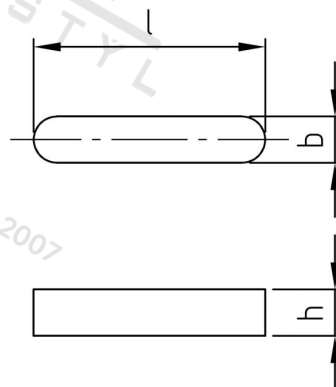

**DIN 6885 1.4571 A 4X4X28 Pera těsná, vysoká, typ A**

<b>Číslo položky:</b>	688544 4 28	<b>EAN/GTIN:</b>	4043377406125
<b>Materiál:</b>	A5	<b>Čistá hmotnost na 100:</b>	0.341 kg
		<b>Množství v balení (VPE):</b>	200 St.

**Technické údaje**

<b>Celková délka (l):</b>	28 mm
<b>Šířka (b):</b>	4 mm
<b>Rozměr h (h):</b>	4 mm

**Oblast použití**

Jiná použití