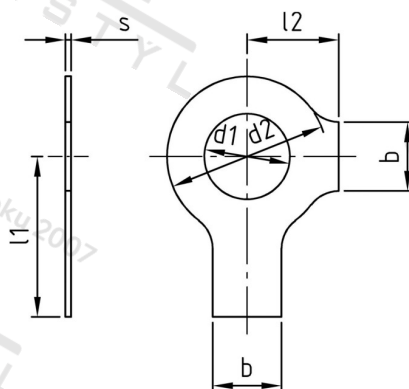

DIN 463 A2 37,0 Podložky pojistné se dvěma nosy

Číslo položky:	04632370	EAN/GTIN:	4043377038555
Materiál:	A2	Čistá hmotnost na 100:	4.250 kg
		Množství v balení (VPE):	10 St.

Technické údaje

Průměr d2 (d2):	66 mm
Šířka (b):	30 mm
Rozměr l1 (l1):	60 mm
Rozměr l2 (l2):	38 mm
Tloušťka materiálu (s):	1,6 mm