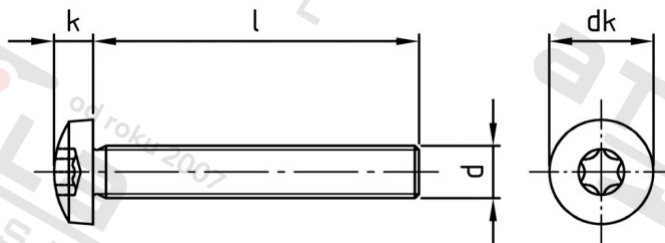

**ISO 14583 A2 M 5X6 TX25 Šrouby s čočkovou hlavou a vnitřní hvězdicí**

<b>Číslo položky:</b>	1458325 6	<b>EAN/GTIN:</b>	4043377233301
<b>Materiál:</b>	A2	<b>Čistá hmotnost na 100:</b>	0.266 kg
		<b>Množství v balení (VPE):</b>	500 St.

**Technické údaje**

<b>Průměr (d):</b>	5 mm
<b>Celková délka (l):</b>	6 mm
<b>Typ závitu:</b>	metrický
<b>tvar hlavy:</b>	hlava objektivu
<b>Průměr hlavy (dk):</b>	9,5 mm
<b>Výška hlavy (k):</b>	3,7 mm
<b>Velikost pohonu (Pohon):</b>	TX25
<b>Tvar pohonu (pohon):</b>	Vnitřní hvězdice
<b>Pevnost v tahu (Rm):</b>	700 N/mm <sup>2</sup>