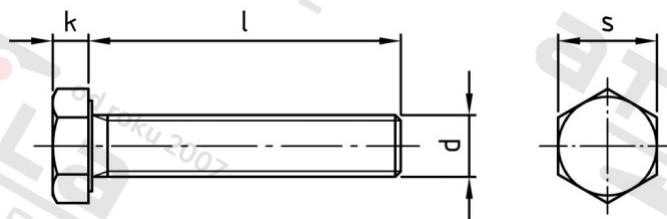

**ISO 4017 A4-70 M 14X100 Šrouby se šestihrannou hlavou, celý závit**

<b>Číslo položky:</b>	4017414 100	<b>EAN/GTIN:</b>	4043377330642
<b>Materiál:</b>	A4	<b>Čistá hmotnost na 100:</b>	12.190 kg
		<b>Množství v balení (VPE):</b>	25 St.

**Technické údaje**

<b>Průměr (d):</b>	14 mm
<b>Celková délka (l):</b>	100 mm
<b>Typ závitů:</b>	metrický
<b>tvár hlavy:</b>	Se šestihrannou hlavou
<b>Výška hlavy (k):</b>	8,8 mm
<b>Velikost pohonu (Pohon):</b>	SW 21
<b>Tvar pohonu (pohon):</b>	Vnější šestihran
<b>Pevnost v tahu (Rm):</b>	700 N/mm <sup>2</sup>