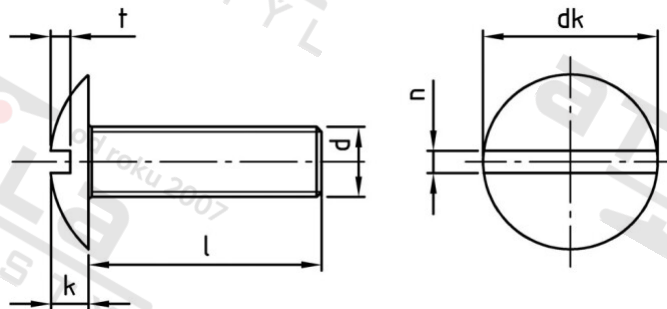

**NF E 27-128 A2 M 4X60 Šrouby vratové s velkou plochou půlk hl a drážkou**

<b>Číslo položky:</b>	2712824 60	<b>EAN/GTIN:</b>	4043377210135
<b>Materiál:</b>	A2	<b>Čistá hmotnost na 100:</b>	0.510 kg
		<b>Množství v balení (VPE):</b>	500 St.

**Technické údaje**

<b>Pevnost v tahu (Rm):</b>	500 N/mm <sup>2</sup>
<b>Průměr (d):</b>	4 mm
<b>Celková délka (l):</b>	60 mm
<b>Typ závitu:</b>	metrický
<b>tvár hlavy:</b>	Risso
<b>Průměr hlavy (dk):</b>	10 mm
<b>Výška hlavy (k):</b>	2,2 mm
<b>Šířka drážky (n):</b>	1,5 mm
<b>Hloubka drážky (t):</b>	1 mm
<b>Tvar pohonu (pohon):</b>	Drážka