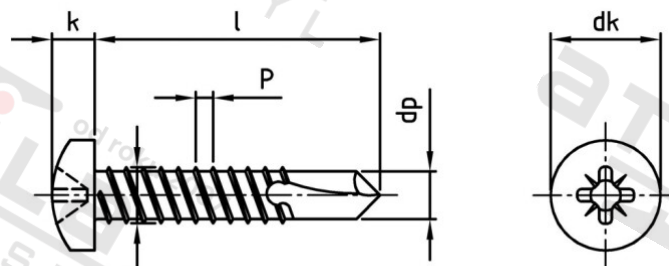

**DIN 7504 A2 M 5,5X32 Z Šrouby samovrtné s čočkovou hlavou, typ M**

<b>Číslo položky:</b>	75042M055 32	<b>EAN/GTIN:</b>	4043377244246
<b>Materiál:</b>	A2	<b>Čistá hmotnost na 100:</b>	0.570 kg
		<b>Množství v balení (VPE):</b>	500 St.

**Technické údaje**

<b>Průměr (d):</b>	5,5 mm
<b>Celková délka (l):</b>	32 mm
<b>Typ závitu:</b>	plechu závit
<b>tvár hlavy:</b>	hlava objektivu
<b>Průměr hlavy (dk):</b>	10,8 mm
<b>Výška hlavy (k):</b>	3,95 mm
<b>Velikost pohonu (Pohon):</b>	PZ3
<b>Tvar pohonu (pohon):</b>	Pozidrive
<b>Rozměr dp (dp):</b>	4,8 mm