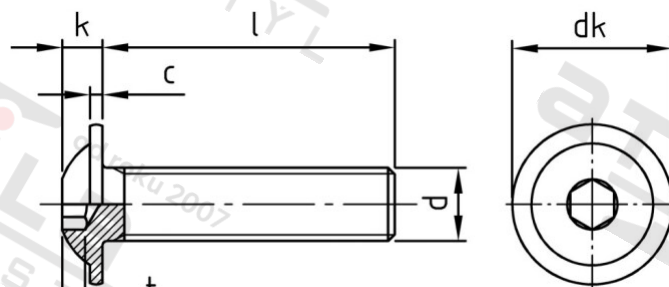

ISO 7380-2 A2 M 10X14/14

Šrouby s půlk hl, vnitřním 6-hr s podl, celý závit

Číslo položky:

73802210 14

EAN/GTIN:

4043377266187

Materiál:

A2

Čistá hmotnost na 100:

1.500 kg

Množství v balení (VPE):

100 St.

Technické údaje

Průměr (d):	10 mm
Celková délka (l):	14 mm
Typ závitu:	metrický
tvar hlavy:	hlava objektivu
Průměr hlavy (dk):	21,9 mm
Výška hlavy (k):	5,5 mm
Rozměr t (t):	3,12 mm
Velikost pohonu (Pohon):	SW 6
Tvar pohonu (pohon):	Vnitřní šestihran
Pevnost v tahu (Rm):	500 N/mm ²

Parametry

- "0" = snížená nosnos

Použití

Šroubová spojení plechů v sanitární oblasti a u topení

Použití ve vlhkých prostorách i venku bez významného obsahu chloridů a oxidů síry

Oblast použití

Výroba kovových konstrukcí, Jiná použití