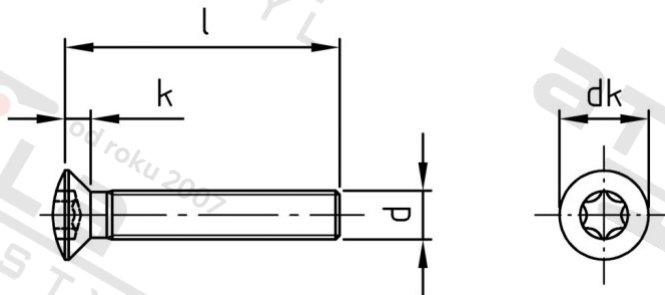

ISO 14584 A2 M 6X100/100 TX30

Šrouby se záp. čočkovou hl a hvězdicí drážkou

Číslo položky:

1458426 100

EAN/GTIN:

4043377289391

Materiál:

A2

### Technické údaje

Průměr (d):	6 mm
Celková délka (l):	100 mm
Pevnost v tahu (Rm):	700 N/mm <sup>2</sup>
Typ závitu:	metrický
tvar hlavy:	Zvýšený
Průměr hlavy (dk):	11,3 mm
Výška hlavy (k):	3,3 mm
Velikost pohonu (Pohon):	TX30
Tvar pohonu (pohon):	Vnitřní hvězdice