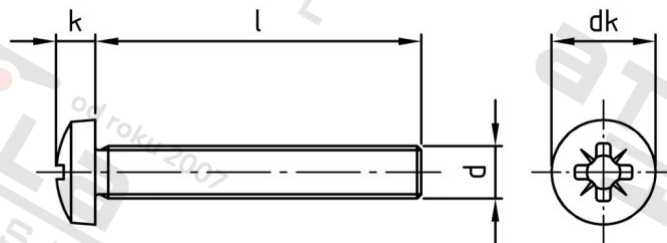

DIN 7985 A2 M 10X40 Z Šrouby s čočkovou hlavou a křížovou drážkou

Číslo položky:	79852010 40	EAN/GTIN:	4043377345608
Materiál:	A2	Čistá hmotnost na 100:	3.570 kg
		Množství v balení (VPE):	100 St.

Technické údaje

Průměr (d):	10 mm
Celková délka (l):	40 mm
Typ závitu:	metrický
tvary hlavy:	hlava objektivu
Průměr hlavy (dk):	20 mm
Výška hlavy (k):	7,5 mm
Velikost pohonu (Pohon):	PZ4
Tvar pohonu (pohon):	Pozidrive
Pevnost v tahu (Rm):	700 N/mm ²