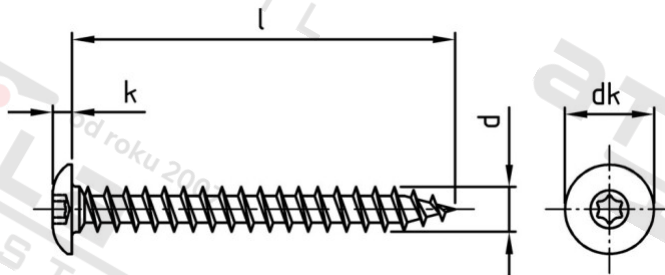

Výr. 9083 A2 6X40 TX30 Šrouby na dveřní závěsy s půlk hl a vnitřní hvězd

Číslo položky:	908326 40	EAN/GTIN:	4043377228734
Materiál:	A2	Čistá hmotnost na 100:	0.640 kg
		Množství v balení (VPE):	200 St.

Technické údaje

Průměr (d):	6 mm
Pevnost v tahu (Rm):	500 N/mm ²
Celková délka (l):	40 mm
Typ závitu:	dřevo závít
Velikost pohonu (Pohon):	TX30
Tvar pohonu (pohon):	Vnitřní hvězdičice
tvar hlavy:	Risso
Průměr hlavy (dk):	13 mm
Výška hlavy (k):	3 mm
Průměr jádra:	3,7 mm