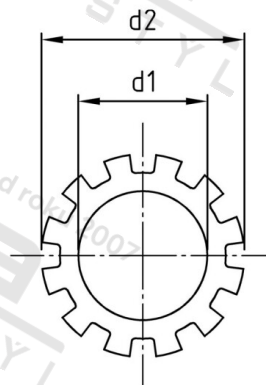

**DIN 6797 A2 A 8,2 Podložky ozubené, typ A**

<b>Číslo položky:</b>	67972082	<b>EAN/GTIN:</b>	4043377145635
<b>Materiál:</b>	A2	<b>Čistá hmotnost na 100:</b>	0.040 kg
		<b>Množství v balení (VPE):</b>	1000 St.

**Technické údaje**

<b>Vnitřní průměr (d1):</b>	8,2 mm
<b>Vnější průměr (d2):</b>	14 mm
<b>Tloušťka zubu (s1):</b>	0,8 mm
<b>Tvrdość:</b>	140 HV

**Parametry**

- typ A

**Oblast použití**

Strojírenství