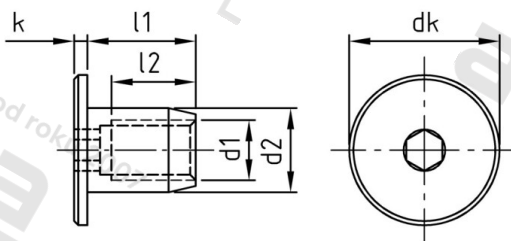

Art. 9262 1.4305 M 6X15 Matice nábyt. se záпуст. hlavou a vnitř. šestih.

Číslo položky:	926226 15	EAN/GTIN:	4043377387134
Materiál:	A1	Čistá hmotnost na 100:	0.951 kg
		Množství v balení (VPE):	100 St.

Technické údaje

tvar hlavy:	prostáček
Průměr hlavy (dk):	20 mm
Velikost pohonu (Pohon):	SW 5
Tvar pohonu (pohon):	Vnitřní šestihran
Výška hlavy (k):	2,2 mm
Rozměr d1 (d1):	6 mm
Rozměr d2 (d2):	9 mm
Rozměr l2 (l2):	9 mm
Rozměr l1 (l1):	15 mm

Parametry

- Plochá hlava
- Šestihranná hlavice

Použití