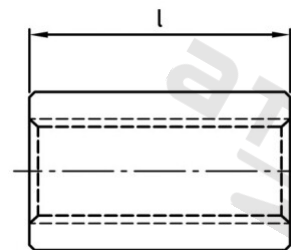

**Výr. 9071 A4 M 8X25 Spojky s vnitřním závitem šestihranné**

<b>Číslo položky:</b>	907148 25	<b>EAN/GTIN:</b>	4043377357939
<b>Materiál:</b>	A4	<b>Čistá hmotnost na 100:</b>	1.890 kg
		<b>Množství v balení (VPE):</b>	100 St.

**Technické údaje**

<b>Průměr (d):</b>	8 mm
<b>Pevnost v tahu (Rm):</b>	500 N/mm <sup>2</sup>
<b>Celková délka (l):</b>	25 mm
<b>Typ závitu:</b>	vnitřní závit
<b>Velikost pohonu (Pohon):</b>	SW 13
<b>Tvar pohonu (pohon):</b>	Vnější šestihran