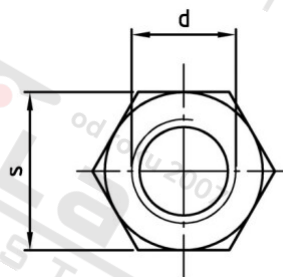

**Výr. 9071 A4 M 8X25 Spojky s vnitřním závitem šestihranné**

<b>Číslo položky:</b>	907148 25	<b>EAN/GTIN:</b>	4043377357939
<b>Materiál:</b>	A4	<b>Čistá hmotnost na 100:</b>	1.890 kg
		<b>Množství v balení (VPE):</b>	100 St.

**Technické údaje**

<b>Průměr (d):</b>	8 mm
<b>Pevnost v tahu (Rm):</b>	500 N/mm <sup>2</sup>
<b>Celková délka (l):</b>	25 mm
<b>Typ závitu:</b>	vnitřní závit
<b>Velikost pohonu (Pohon):</b>	SW 13
<b>Tvar pohonu (pohon):</b>	Vnější šestihran