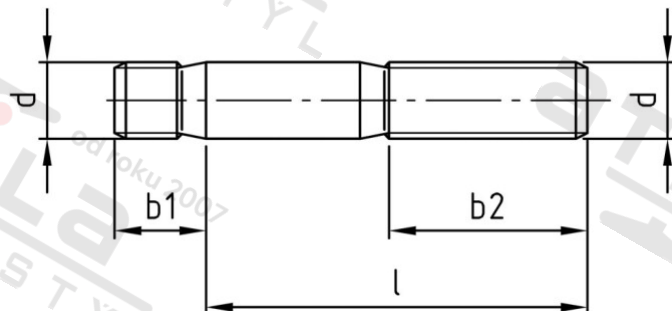

DIN 939 A4 M 6X35 Šrouby závrtné, závrtný koniec 1,25 d

Číslo položky:	093946 35	EAN/GTIN:	4043377108098
Materiál:	A4	Čistá hmotnosť na 100:	0.795 kg
		Množství v balení (VPE):	200 St.

Technické údaje

Průměr (d):	6 mm
Typ závitů:	metrický
Pevnosť v tahu (Rm):	500 N/mm ²
Celková dĺžka (l):	35 mm
Závrtný koniec (b1):	7,5 mm
matice (b2):	18 mm