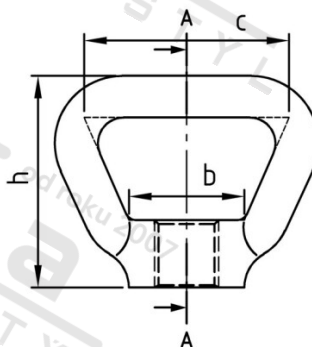

DIN 80704 A4 M 10 Matice obloukové

Číslo položky:	80704410	EAN/GTIN:	4043377186225
Materiál:	A4	Čistá hmotnost na 100:	7.350 kg
		Množství v balení (VPE):	10 St.

Technické údaje

Průměr (d):	10 mm
Rozměr d2 (d2):	23 mm
Rozměr a (a):	25 mm
Pevnost v tahu (Rm):	500 N/mm ²
Rozměr d3 (d3):	19 mm
Rozměr d4 (d4):	8 mm
Rozměr b (b):	23 mm
Rozměr c (c):	42 mm
Rozměr h (h):	45 mm
Rozměr m (m):	12 mm