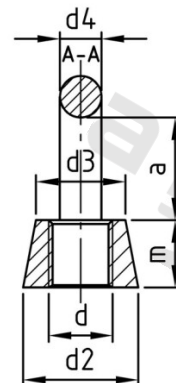

DIN 80704 A4 M 10 Matice obloukové

Číslo položky:	80704410	EAN/GTIN:	4043377186225
Materiál:	A4	Čistá hmotnost na 100:	7.350 kg
		Množství v balení (VPE):	10 St.

Technické údaje

Průměr (d):	10 mm
Rozměr d2 (d2):	23 mm
Rozměr a (a):	25 mm
Pevnost v tahu (Rm):	500 N/mm ²
Rozměr d3 (d3):	19 mm
Rozměr d4 (d4):	8 mm
Rozměr b (b):	23 mm
Rozměr c (c):	42 mm
Rozměr h (h):	45 mm
Rozměr m (m):	12 mm