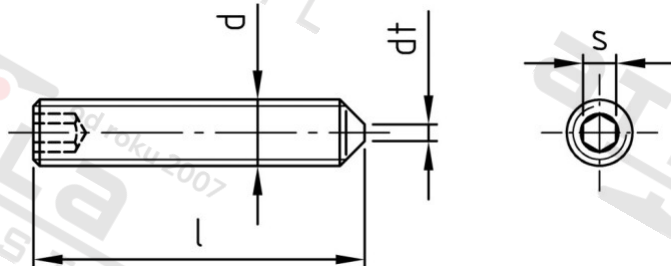

ISO 4027 A2 M 4X8

Šr. stavecí s vnitřním šestihr. a hrotem H21

Číslo položky:

9140904008

EAN/GTIN:

4043377071101

Materiál:

A2

Čistá hmotnost na 100:

0.043 kg

Množství v balení (VPE):

500 St.

Technické údaje

Průměr (d):	4 mm
Celková délka (l):	8 mm
Typ závitů:	metrický
Tvrdość:	21
Velikost pohonu (Pohon):	SW 2
Tvar pohonu (pohon):	Vnitřní šestihran
Rozměr dt (dt):	1 mm