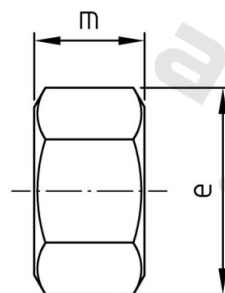

**DIN 934 A4-70 M 6 Matice šestihranné**

<b>Číslo položky:</b>	09344706	<b>EAN/GTIN:</b>	4043377099860
<b>Materiál:</b>	A4	<b>Čistá hmotnost na 100:</b>	0.216 kg
		<b>Množství v balení (VPE):</b>	200 St.

**Technické údaje**

<b>Průměr (d):</b>	6 mm
<b>Typ závitů:</b>	metrický
<b>Rozměr přes hrany (e):</b>	11,05 mm
<b>Velikost pohonu (Pohon):</b>	SW 10
<b>Tvar pohonu (pohon):</b>	Vnější šestihran
<b>Pevnost v tahu (Rm):</b>	700 N/mm <sup>2</sup>
<b>Výška (m):</b>	5 mm