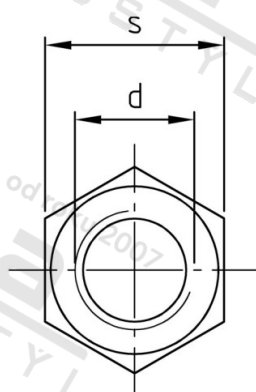

**DIN 934 A4-70 M 6 Matice šestihranné**

<b>Číslo položky:</b>	09344706	<b>EAN/GTIN:</b>	4043377099860
<b>Materiál:</b>	A4	<b>Čistá hmotnost na 100:</b>	0.216 kg
		<b>Množství v balení (VPE):</b>	200 St.

**Technické údaje**

<b>Průměr (d):</b>	6 mm
<b>Typ závitů:</b>	metrický
<b>Rozměr přes hrany (e):</b>	11,05 mm
<b>Velikost pohonu (Pohon):</b>	SW 10
<b>Tvar pohonu (pohon):</b>	Vnější šestihran
<b>Pevnost v tahu (Rm):</b>	700 N/mm <sup>2</sup>
<b>Výška (m):</b>	5 mm