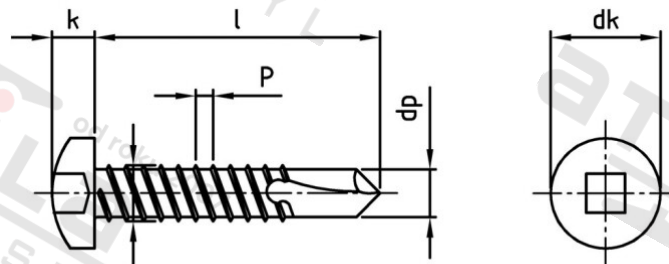

**DIN 7504 A2 M 4,8X22 V2 Šrouby samovrtné s čočkovou hlavou, typ M**

<b>Číslo položky:</b>	75042MV48 22	<b>EAN/GTIN:</b>	4043377251121
<b>Materiál:</b>	A2	<b>Čistá hmotnost na 100:</b>	0.298 kg
		<b>Množství v balení (VPE):</b>	200 St.

**Technické údaje**

<b>Průměr (d):</b>	4,8 mm
<b>Celková délka (l):</b>	22 mm
<b>Typ závitu:</b>	plechu závit
<b>tvár hlavy:</b>	hlava objektivu
<b>Průměr hlavy (dk):</b>	9,5 mm
<b>Výška hlavy (k):</b>	3,7 mm
<b>Velikost pohonu (Pohon):</b>	V2
<b>Tvar pohonu (pohon):</b>	Čtyřhran
<b>Rozměr dp (dp):</b>	4 mm