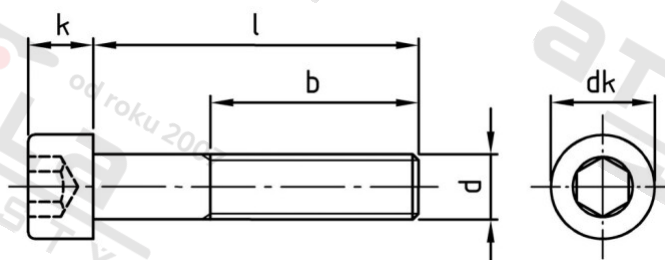

**ISO 4762 A2-70 M 30X220
závit**

Šrouby s válcovou hlavou a vnitřním šestihranem, částečný

Číslo položky:	4762230 220	EAN/GTIN:	4043377061058
Materiál:	A2	Čistá hmotnost na 100:	146.000 kg
		Množství v balení (VPE):	5 St.

Technické údaje

Průměr (d):	30 mm
Celková délka (l):	220 mm
Délka závitu (b):	72 mm
Typ závitu:	metrický
tvár hlavy:	hlavy válců
Průměr hlavy (dk):	45 mm
Výška hlavy (k):	30 mm
Velikost pohonu (Pohon):	SW 22
Tvar pohonu (pohon):	Vnitřní šestihran
Pevnost v tahu (Rm):	700 N/mm ²