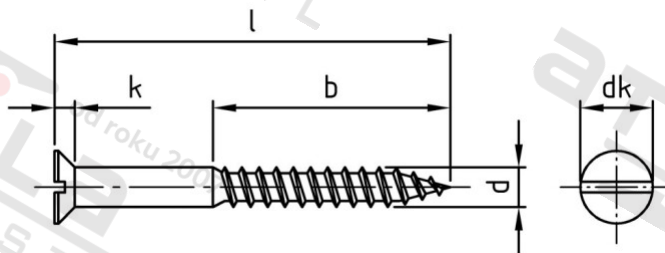

**DIN 97 A4 8,0X70 Vrutý do dřeva se zápusťnou hlavou a drážkou**

<b>Číslo položky:</b>	009748 70	<b>EAN/GTIN:</b>	4043377023612
<b>Materiál:</b>	A4	<b>Čistá hmotnost na 100:</b>	2.183 kg
		<b>Množství v balení (VPE):</b>	100 St.

**Technické údaje**

<b>Průměr (d):</b>	8 mm
<b>Celková délka (l):</b>	70 mm
<b>Typ závitu:</b>	dřevo závit
<b>tvár hlavy:</b>	se zápusťnou hlavou
<b>Pevnost v tahu (Rm):</b>	500 N/mm <sup>2</sup>
<b>Délka závitu (b):</b>	42 mm
<b>Průměr hlavy (dk):</b>	14,5 mm
<b>Výška hlavy (k):</b>	4 mm
<b>Tvar pohonu (pohon):</b>	Drážka

**Použití**

Ideální pro šroubová spojení dřevěných prvků.

**Oblast použití**

Výroba dřevěných konstrukcí