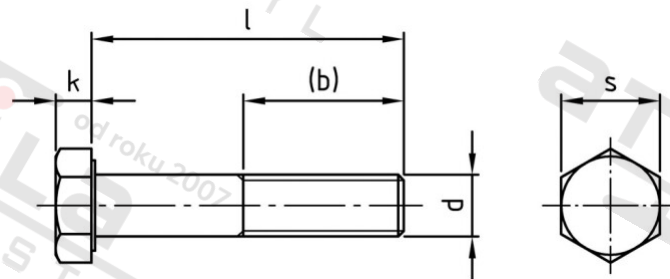

ISO 4014 A4-80 M 24X250

Šrouby se šestihrannou hlavou s dřikem

Číslo položky:	401448024 250	EAN/GTIN:	4043377328649
Materiál:	A4-80	Čistá hmotnost na 100:	96.700 kg
		Množství v balení (VPE):	5 St.

Technické údaje

Průměr (d):	24 mm
Celková délka (l):	250 mm
Typ závitu:	metrický
tvary hlavy:	Se šestihrannou hlavou
Výška hlavy (k):	15 mm
Velikost pohonu (Pohon):	SW 36
Tvar pohonu (pohon):	Vnější šestihran
Pevnost v tahu (Rm):	800 N/mm ²
Délka závitu (b):	73 mm