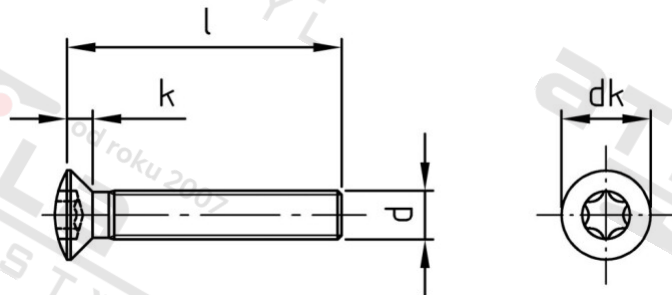

**ISO 14584 A2 M 5X8 TX25 Šrouby se záp. čočkovou hl a hvězdicí drážkou**

<b>Číslo položky:</b>	1458425 8	<b>EAN/GTIN:</b>	4043377289339
<b>Materiál:</b>	A2	<b>Čistá hmotnost na 100:</b>	0.173 kg
		<b>Množství v balení (VPE):</b>	500 St.

**Technické údaje**

<b>Průměr (d):</b>	5 mm
<b>Celková délka (l):</b>	8 mm
<b>Pevnost v tahu (Rm):</b>	700 N/mm <sup>2</sup>
<b>Typ závitu:</b>	metrický
<b>tvár hlavy:</b>	Zvýšený
<b>Průměr hlavy (dk):</b>	9,3 mm
<b>Výška hlavy (k):</b>	2,7 mm
<b>Velikost pohonu (Pohon):</b>	TX25
<b>Tvar pohonu (pohon):</b>	Vnitřní hvězdice