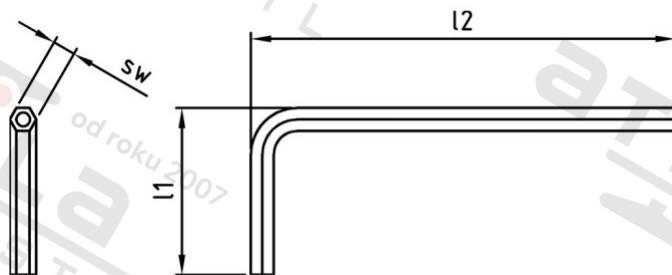

**Výr. 9118 CV-ocel SW-PIN 6 mm Klíč pojistný úhlový na vnitřní šestihran**

<b>Číslo položky:</b>	91186	<b>EAN/GTIN:</b>	4043377133878
<b>Materiál:</b>	CV	<b>Čistá hmotnost na 100:</b>	2.640 kg
		<b>Množství v balení (VPE):</b>	1 St.

**Technické údaje**

<b>Velikost pohonu (Pohon):</b>	SW 6
<b>Rozměr l1 (l1):</b>	38 mm
<b>Rozměr l2 (l2):</b>	96 mm

**Parametry**

- Alezaje pe ambele părți

**Oblast použití**

Bezpečnostní technika, Solární systémy, Výroba kovových konstrukcí

**Přednosti výrobku**

- Možnost oboustranného použití – úhlový klíč pro vhodné pohony s vnitřním šestihranem a hrotem