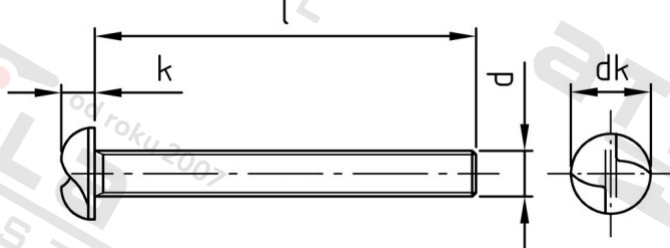

Výr. 9131 A2 M 4X8 Šrouby pojistné s půlk hl a jednosměrnou drážkou, metrický závit

Číslo položky:	913124 8	EAN/GTIN:	4043377132383
Materiál:	A2	Čistá hmotnost na 100:	0.118 kg
		Množství v balení (VPE):	100 St.

Technické údaje

Průměr (d):	4 mm
Celková délka (l):	8 mm
Typ závitu:	metrický
tvár hlavy:	hlava objektivu
Průměr hlavy (dk):	7,5 mm
Výška hlavy (k):	3 mm
Tvar pohonu (pohon):	Jednosměrné
Pevnost v tahu (Rm):	500 N/mm ²

Parametry

- Metrický závit
- jednosměrný pohon
- půlkulatá hlava

Použití

Ideální ochrana proti příležitostným zlodějům, protože speciální montážní nástroj brání snadnému uvolnění

Oblast použití

Bezpečnostní technika, Solární systémy, Výroba kovových konstrukcí