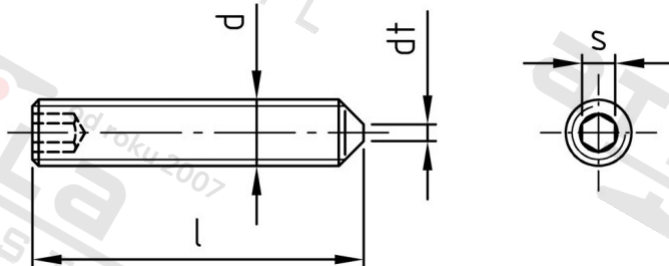

ISO 4027 A2 M 12X14 Šr. stavecí s vnitřním šestihr. a hrotem H21

Číslo položky:	4027212 14	EAN/GTIN:	4043377354457
Materiál:	A2	Čistá hmotnost na 100:	0.680 kg
		Množství v balení (VPE):	100 St.

Technické údaje

Průměr (d):	12 mm
Celková délka (l):	14 mm
Typ závitů:	metrický
Tvrdość:	21
Velikost pohonu (Pohon):	SW 6
Tvar pohonu (pohon):	Vnitřní šestihran
Rozměr dt (dt):	3 mm

Oblast použití

Fasády, Strojrenství, Výroba kovových konstrukcí, Jiná použití