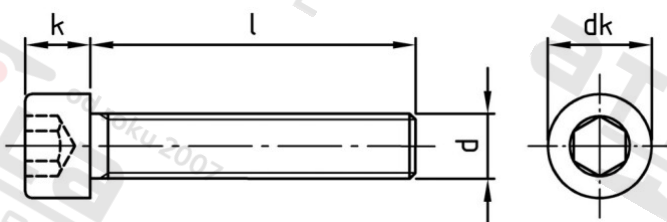

ISO 4762 A2 M 2X8 Šrouby s válcovou hlavou a vnitřním šestihranem, plný závit

Číslo položky:	476222 8	EAN/GTIN:	4043377059871
Materiál:	A2	Čistá hmotnost na 100:	0.025 kg
		Množství v balení (VPE):	1000 St.

Technické údaje

Průměr (d):	2 mm
Celková délka (l):	8 mm
Typ závitů:	metrický
Tvar pohonu (pohon):	Vnitřní šestihran
Velikost pohonu (Pohon):	SW 1,5
Pevnost v tahu (Rm):	500 N/mm ²
tvar hlavy:	hlavy válců
Průměr hlavy (dk):	3,8 mm
Výška hlavy (k):	2 mm