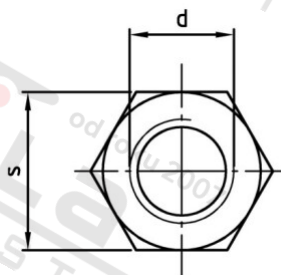

Art. 9071 A2 M 24X60 Spojky s vnitřním závitem šestihranné

Číslo položky:	9071224 60	EAN/GTIN:	4043377397348
Materiál:	A2	Čistá hmotnost na 100:	33.000 kg
		Množství v balení (VPE):	25 St.

Technické údaje

Průměr (d):	24 mm
Pevnost v tahu (Rm):	500 N/mm ²
Celková délka (l):	60 mm
Typ závitu:	vnitřní závit
Velikost pohonu (Pohon):	SW 36
Tvar pohonu (pohon):	Vnější šestihran

Oblast použití

Strojírenství