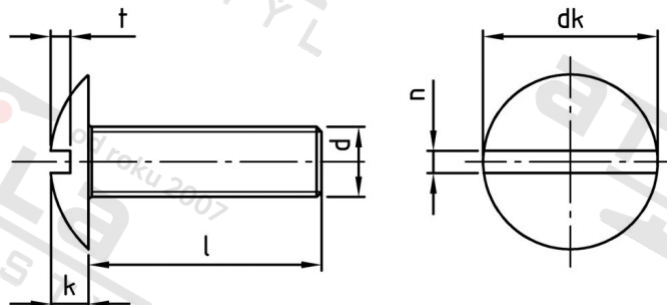

NF E 27-128 A4 M 6X16 Šrouby vratové s velkou plochou půlk hl a drážkou

| | | | |
|-----------------------|------------|---------------------------------|---------------|
| Číslo položky: | 2712846 16 | EAN/GTIN: | 4043377252654 |
| Materiál: | A4 | Čistá hmotnost na 100: | 0.545 kg |
| | | Množství v balení (VPE): | 500 St. |

Technické údaje

| | |
|-----------------------------|-----------------------|
| Pevnost v tahu (Rm): | 500 N/mm ² |
| Průměr (d): | 6 mm |
| Celková délka (l): | 16 mm |
| Typ závitu: | metrický |
| tvár hlavy: | Risso |
| Průměr hlavy (dk): | 15 mm |
| Výška hlavy (k): | 3,3 mm |
| Šířka drážky (n): | 1,9 mm |
| Hloubka drážky (t): | 1,2 mm |
| Tvar pohonu (pohon): | Drážka |