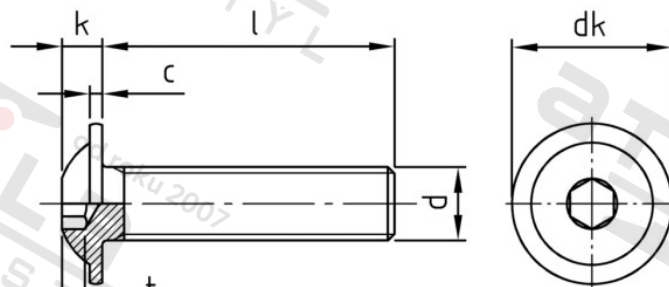

ISO 7380-2 A4-070 M 8X100/100

Šrouby s půlk hl, vnitřním 6-hr s podl, celý závit

Číslo položky:

7380248 100

EAN/GTIN:

4043377267450

Materiál:

A4

Čistá hmotnost na 100:

3.680 kg

Množství v balení (VPE):

50 St.

Technické údaje

Průměr (d):	8 mm
Celková délka (l):	100 mm
Typ závitu:	metrický
tvar hlavy:	hlava objektivu
Průměr hlavy (dk):	17,8 mm
Výška hlavy (k):	4,4 mm
Rožměr t (t):	2,6 mm
Velikost pohonu (Pohon):	SW 5
Tvar pohonu (pohon):	Vnitřní šestihran
Pevnost v tahu (Rm):	560 N/mm ²

Parametry

- "O" = snížená nosnos

Použití

Šroubová spojení plechů v sanitární oblasti a u topení

Použití ve vlhkých prostorách i venku bez významného obsahu chloridů a oxidů síry

Oblast použití

Výroba kovových konstrukcí, Jiná použití