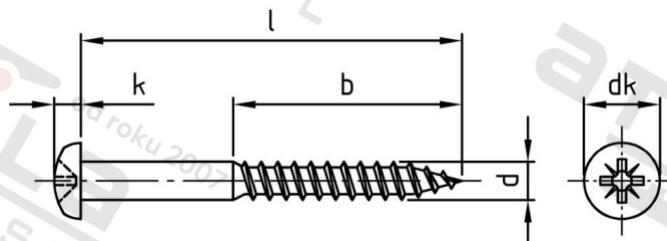

DIN 7996 A2 4,5X65 Z Vrutky do dřeva s půlkulatou hl a křížovou drážkou

Číslo položky:	7996245 65	EAN/GTIN:	4043377184788
Materiál:	A2	Čistá hmotnost na 100:	0.630 kg
		Množství v balení (VPE):	200 St.

Technické údaje

Průměr (d):	4,5 mm
Celková délka (l):	65 mm
Pevnost v tahu (Rm):	500 N/mm ²
Typ závitu:	dřevo závít
tvár hlavy:	Panhead
Průměr hlavy (dk):	9 mm
Velikost pohonu (Pohon):	PZ2
Tvar pohonu (pohon):	Pozidrive
Délka závitu (b):	39 mm
Výška hlavy (k):	3,1 mm

Použití

Ideální pro šroubová spojení dřevěných prvků.

Oblast použití

Výroba dřevěných konstrukcí