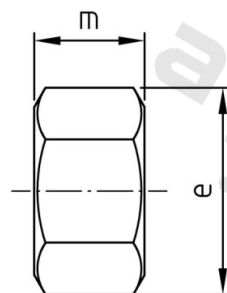

**DIN 934 A2-70 M 6 levý Matice šestihranné**

<b>Číslo položky:</b>	093426L	<b>EAN/GTIN:</b>	4043377098832
<b>Materiál:</b>	A2	<b>Čistá hmotnost na 100:</b>	0.216 kg
		<b>Množství v balení (VPE):</b>	100 St.

**Technické údaje**

<b>Průměr (d):</b>	6 mm
<b>Typ závitů:</b>	Odkazy závit
<b>Rozměr přes hrany (e):</b>	11,05 mm
<b>Velikost pohonu (Pohon):</b>	SW 10
<b>Tvar pohonu (pohon):</b>	Vnější šestihran
<b>Pevnost v tahu (Rm):</b>	700 N/mm <sup>2</sup>
<b>Výška (m):</b>	5 mm