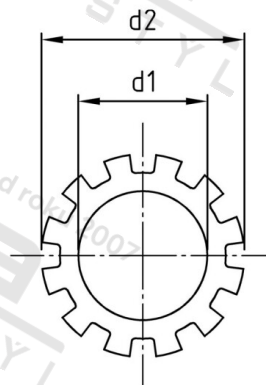

DIN 6797 A2 A 8,4 Podložky ozubené, typ A

Číslo položky:	67972084	EAN/GTIN:	4043377145642
Materiál:	A2	Čistá hmotnost na 100:	0.045 kg
		Množství v balení (VPE):	1000 St.

Technické údaje

Vnitřní průměr (d1):	8,4 mm
Vnější průměr (d2):	15 mm
Tloušťka zubu (s1):	0,8 mm
Tvrdość:	140 HV

Parametry

- typ A

Oblast použití

Strojírenství