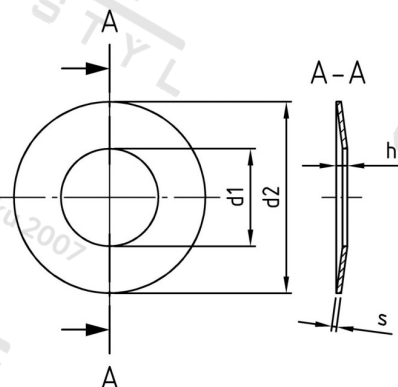

DIN 2093 1.4310 25X12,2X0,7 Pružiny talířové

Číslo položky:	2093225 122 07	EAN/GTIN:	4043377359049
Materiál:	A1	Čistá hmotnost na 100:	0.206 kg
		Množství v balení (VPE):	50 St.

Technické údaje

Rozměr h (h):	1,6 mm
Vnitřní průměr (d1):	12,2 mm
Vnější průměr (d2):	25 mm
Tloušťka materiálu (s):	0,7 mm