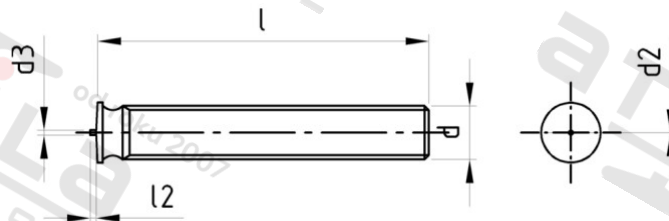

**ISO 13918 A2 PT M 8X60 Šrouby přivařovací s vnějším závitem**

<b>Číslo položky:</b>	1391828 60	<b>EAN/GTIN:</b>	4043377142528
<b>Materiál:</b>	A2	<b>Čistá hmotnost na 100:</b>	1.890 kg
		<b>Množství v balení (VPE):</b>	200 St.

**Technické údaje**

<b>Průměr (d):</b>	8 mm
<b>Celková délka (l):</b>	60 mm
<b>Rozměr d2 (d2):</b>	9 mm
<b>Výška hlavy h:</b>	0,8-1,4 mm
<b>Typ závitu:</b>	vnější závit
<b>Pevnost v tahu (Rm):</b>	500 N/mm <sup>2</sup>