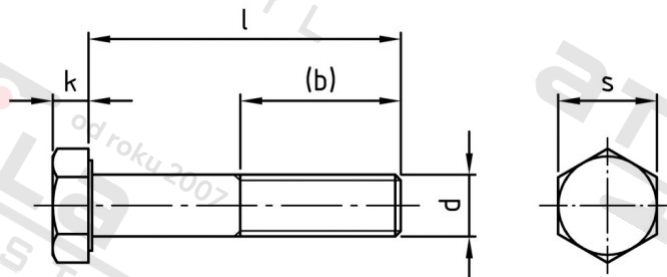

ISO 4014 A2-70 M 24X90 Šrouby se šestihrannou hlavou s dříkem

Číslo položky:	4014224 90	EAN/GTIN:	4043377237361
Materiál:	A2	Čistá hmotnost na 100:	42.800 kg
		Množství v balení (VPE):	10 St.

Technické údaje

Pevnost v tahu (Rm):	700 N/mm ²
Průměr (d):	24 mm
Celková délka (l):	90 mm
Typ závitu:	metrický
tvár hlavy:	Se šestihrannou hlavou
Výška hlavy (k):	15 mm
Tvar pohonu (pohon):	Vnější šestihran
Délka závitu (b):	54 mm
Velikost pohonu (Pohon):	SW 36