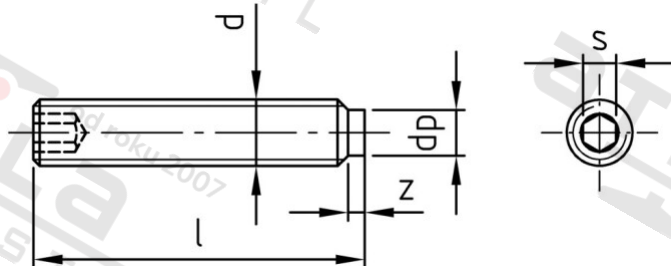

ISO 4028 A4 M 2,5X3 Šr. stavecí s vnitřním šestihr. a čípkem H21

Číslo položky:	4028425 3	EAN/GTIN:	4043377356123
Materiál:	A4	Čistá hmotnost na 100:	0.005 kg
		Množství v balení (VPE):	500 St.

Technické údaje

Průměr (d):	2,5 mm
Celková délka (l):	3 mm
Typ závitů:	metrický
Tvrдость:	21
Tvar pohonu (pohon):	Vnitřní šestihran
Velikost pohonu (Pohon):	SW 1,3
Délka čípku (z):	0,63 mm
Rozměr dp (dp):	1,25 mm

Oblast použití