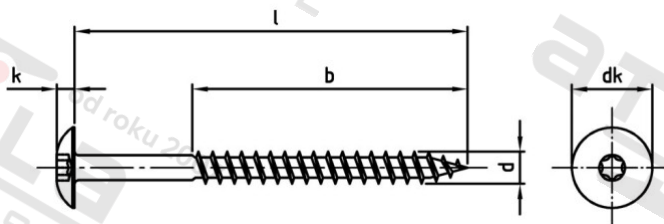

**Výr. 9086 A2 4,8X32 TX20 – RAL 6009 Vruty Trespo s pl kulovou hl a vnitřní hvězdicí**

<b>Číslo položky:</b>	90862600948 32	<b>EAN/GTIN:</b>	4043377384881
<b>Materiál:</b>	A2	<b>Čistá hmotnost na 100:</b>	0.385 kg
		<b>Množství v balení (VPE):</b>	100 St.

**Technické údaje**

<b>Průměr (d):</b>	4,8 mm
<b>Celková délka (l):</b>	32 mm
<b>Pevnost v tahu (Rm):</b>	500 N/mm <sup>2</sup>
<b>Typ závitu:</b>	dřevo závít
<b>tvár hlavy:</b>	Risso
<b>Průměr hlavy (dk):</b>	12,3 mm
<b>Velikost pohonu (Pohon):</b>	TX20
<b>Tvar pohonu (pohon):</b>	Vnitřní hvězdice
<b>Délka závitu (b):</b>	22 mm
<b>Výška hlavy (k):</b>	2,7 mm
<b>Barva:</b>	RAL 6009 – Jedlově zelená