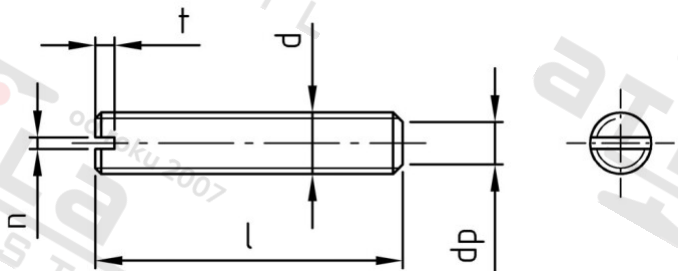

DIN 551 A4 M 6X6 Šrouby stavěcí s drážkou a plochým koncem

Číslo položky:	055146 6	EAN/GTIN:	4043377042446
Materiál:	A4	Čistá hmotnost na 100:	0.090 kg
		Množství v balení (VPE):	200 St.

Technické údaje

Průměr (d):	6 mm
Celková délka (l):	6 mm
Typ závitů:	metrický
Tvar pohonu (pohon):	Drážka
Šířka drážky (n):	1 mm
Hloubka drážky (t):	1,6 mm
Rozměr dp (dp):	4 mm
Tvrdość:	12

Oblast použití

Fasády, Strojírrenství, Výroba kovových konstrukcí, Jiná použití