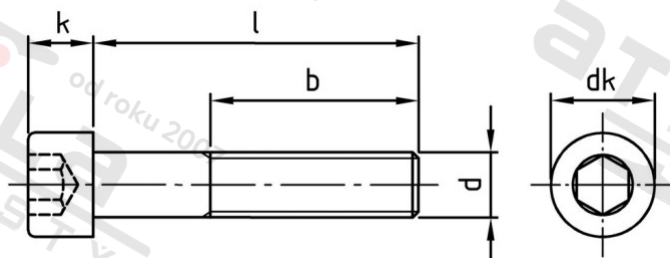

**ISO 4762 A4-70 M 24X140
závit**

Šrouby s válcovou hlavou a vnitřním šestihranem, částečný

Číslo položky:

4762424 140

EAN/GTIN:

4043377064332

Materiál:

A4

Čistá hmotnost na 100:

61.500 kg

Množství v balení (VPE):

10 St.

Technické údaje

Průměr (d):	24 mm
Celková délka (l):	140 mm
Délka závitu (b):	60 mm
Typ závitu:	metrický
tvár hlavy:	hlavy válců
Průměr hlavy (dk):	36 mm
Výška hlavy (k):	24 mm
Velikost pohonu (Pohon):	SW 19
Tvar pohonu (pohon):	Vnitřní šestihran
Pevnost v tahu (Rm):	700 N/mm ²