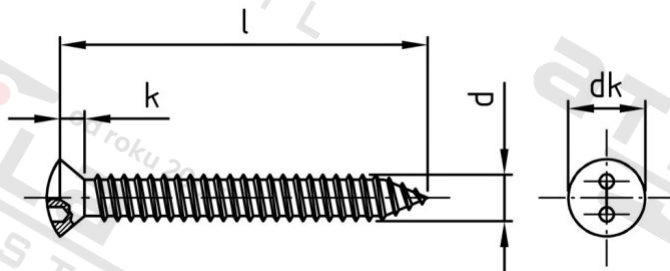

Výr. 9104 A2 C 4,2X32 SP8

Šrouby pojistné se záp ččk hl a dvěma otvory, blechový závit

Číslo položky:

9104242 32

EAN/GTIN:

4043377128768

Materiál:

A2

Čistá hmotnost na 100:

0.265 kg

Množství v balení (VPE):

100 St.

Technické údaje

Průměr (d):	4,2 mm
Celková délka (l):	32 mm
Typ závit:	plechu závit
tvár hlavy:	Zvýšený
Průměr hlavy (dk):	7,6 mm
Výška hlavy (k):	2,2 mm
Velikost pohonu (Pohon):	SP-8
Tvar pohonu (pohon):	Dva otvory
Pevnost v tahu (Rm):	500 N/mm ²

Parametry

- Závit do plechu
- pohon se dvěma otvory
- ččkovitá hlava

Použití

Ideální ochrana proti příležitostným zlodějům, protože speciální montážní nástroj brání snadnému uvolnění

Oblast použití

Bezpečnostní technika, Solární systémy, Výroba kovových konstrukcí