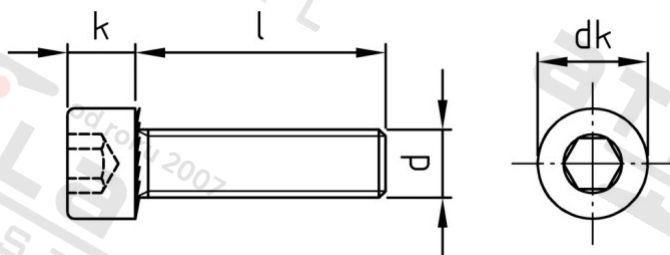

ISO 4762 A2-70 M 8X45/45

Šrouby s válc. hl. vnitřním 6-hr a ozubením, celý závit

Číslo položky:

4762208 45/45

EAN/GTIN:

4043377227614

Materiál:

A2

Čistá hmotnost na 100:

2.290 kg

Množství v balení (VPE):

200 St.

Technické údaje

Průměr (d):	8 mm
Celková délka (l):	45 mm
Typ závitů:	metrický
Tvar pohonu (pohon):	Vnitřní šestihran
Velikost pohonu (Pohon):	SW 6
Pevnost v tahu (Rm):	700 N/mm ²
Délka závitu (b):	45 mm
tvary hlavy:	hlavy válců
Průměr hlavy (dk):	13 mm
Výška hlavy (k):	8 mm