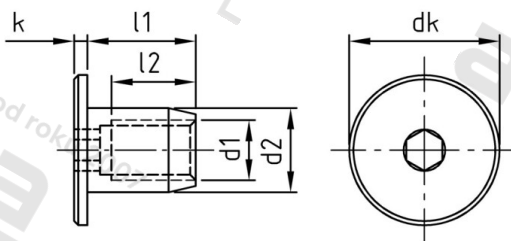

Art. 9262 A4 M 8X15 Matice nábytu. se zápust. hlavou a vnitř. šestihr.

Číslo položky:	926248 15	EAN/GTIN:	4043377387202
Materiál:	A4	Čistá hmotnost na 100:	1.260 kg
		Množství v balení (VPE):	100 St.

Technické údaje

tvary hlavy:	prostáček
Průměr hlavy (dk):	20 mm
Velikost pohonu (Pohon):	SW 5
Tvar pohonu (pohon):	Vnitřní šestihran
Výška hlavy (k):	2,2 mm
Rozměr d1 (d1):	8 mm
Rozměr d2 (d2):	12 mm
Rozměr l2 (l2):	9 mm
Rozměr l1 (l1):	15 mm

Parametry

- Plochá hlava
- Šestihranná hlavice

Použití