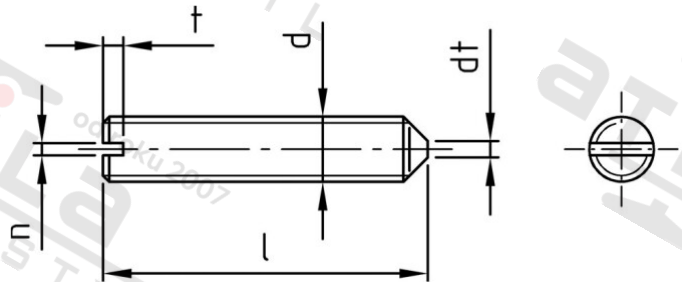

**DIN 553 A2 M 8X12 Šrouby stavěcí s drážkou a hrotem**

Číslo položky:	055328 12	EAN/GTIN:	4043377043351
Materiál:	A2	Čistá hmotnost na 100:	0.325 kg
		Množství v balení (VPE):	100 St.

**Technické údaje**

Průměr (d):	8 mm
Celková délka (l):	12 mm
Typ závitů:	metrický
Tvar pohonu (pohon):	Drážka
Šířka drážky (n):	1,2 mm
Hloubka drážky (t):	2 mm
Tvrдость:	12
Rozměr dt (dt):	2 mm

**Oblast použití**

Fasády, Strojírrenství, Výroba kovových konstrukcí, Jiná použití