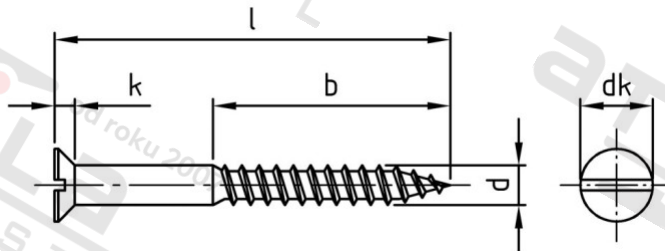

DIN 97 A4 3,0X12 Vrutý do dřeva se zápusnou hlavou a drážkou

Číslo položky:	009743 12	EAN/GTIN:	4043377022516
Materiál:	A4	Čistá hmotnost na 100:	0.070 kg
		Množství v balení (VPE):	200 St.

Technické údaje

Průměr (d):	3 mm
Celková délka (l):	12 mm
Typ závitu:	dřevo závit
tvár hlavy:	se zápusnou hlavou
Pevnost v tahu (Rm):	500 N/mm ²
Délka závitu (b):	7,2 mm
Průměr hlavy (dk):	5,6 mm
Výška hlavy (k):	1,65 mm
Tvar pohonu (pohon):	Drážka

Použití

Ideální pro šroubová spojení dřevěných prvků.

Oblast použití

Výroba dřevěných konstrukcí