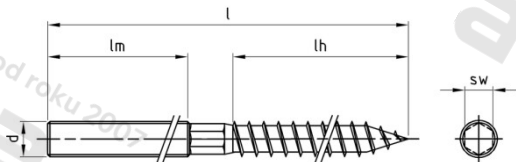

Výr. 9082 A4 M 6X120 Šrouby kombinované s ploškou pro nasazení klíče

Číslo položky:	908246 120	EAN/GTIN:	4043377395108
Materiál:	A4	Čistá hmotnost na 100:	1.710 kg
		Množství v balení (VPE):	100 St.

Technické údaje

Průměr (d):	6 mm
Pevnost v tahu (Rm):	500 N/mm ²
Celková délka (l):	120 mm
Typ závitu:	Dřevo / metrický
Velikost pohonu (Pohon):	*
Délka závitu do dřeva (lh):	72 mm
Délka metrického závitu (lm):	45 mm

Parametry

- bez šestihranu mezi závity

Použití

Zavěšení kabelových žlabů, trubek, traverz atd. na strop.
K upevnění nosných konstrukcí v oblasti solární techniky
Pro specializované obchody se solární technikou
Různá provedení a různé kompletace