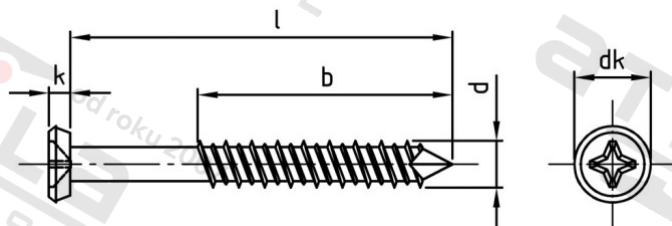

**Výr. 9092 A2 5,5X35 H Šrouby fasádní se závitem Hi-Lo a středícím hrotem**

<b>Číslo položky:</b>	9092255 35	<b>EAN/GTIN:</b>	4043377218551
<b>Materiál:</b>	A2	<b>Čistá hmotnost na 100:</b>	0.550 kg
		<b>Množství v balení (VPE):</b>	100 St.

**Technické údaje**

<b>Průměr (d):</b>	5,5 mm
<b>Celková délka (l):</b>	35 mm
<b>Typ závitu:</b>	HI-LO závit
<b>tvár hlavy:</b>	Cap hlava
<b>Průměr hlavy (dk):</b>	9,2 mm
<b>Výška hlavy (k):</b>	3 mm
<b>Tvar pohonu (pohon):</b>	Phillips
<b>Pevnost v tahu (Rm):</b>	500 N/mm <sup>2</sup>
<b>Délka závitu (b):</b>	30 mm