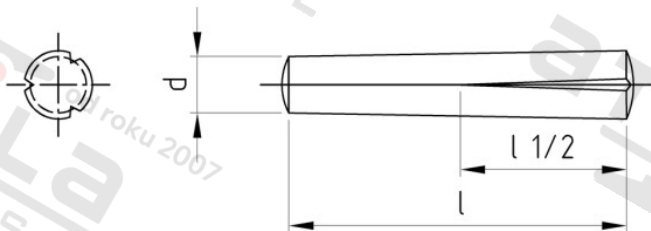

DIN 1472 1.4305 1,5X8 Kolíky lícované rýhované

Číslo položky:	1472215 8	EAN/GTIN:	4043377372079
Materiál:	A1	Čistá hmotnost na 100:	0.011 kg
		Množství v balení (VPE):	500 St.

Technické údaje

Průměr (d):	1,5 mm
Celková délka (l):	8 mm
Výška tvarového ukončení (c):	0,2 mm
Pevnost v tahu (Rm):	500 N/mm ²

Použití

- jako rukojeť kliky
- jako dorazový kolík na ventilu
- jako čep závěsu dveří
- jako středící kolík ložiska

Oblast použití

Strojírenství